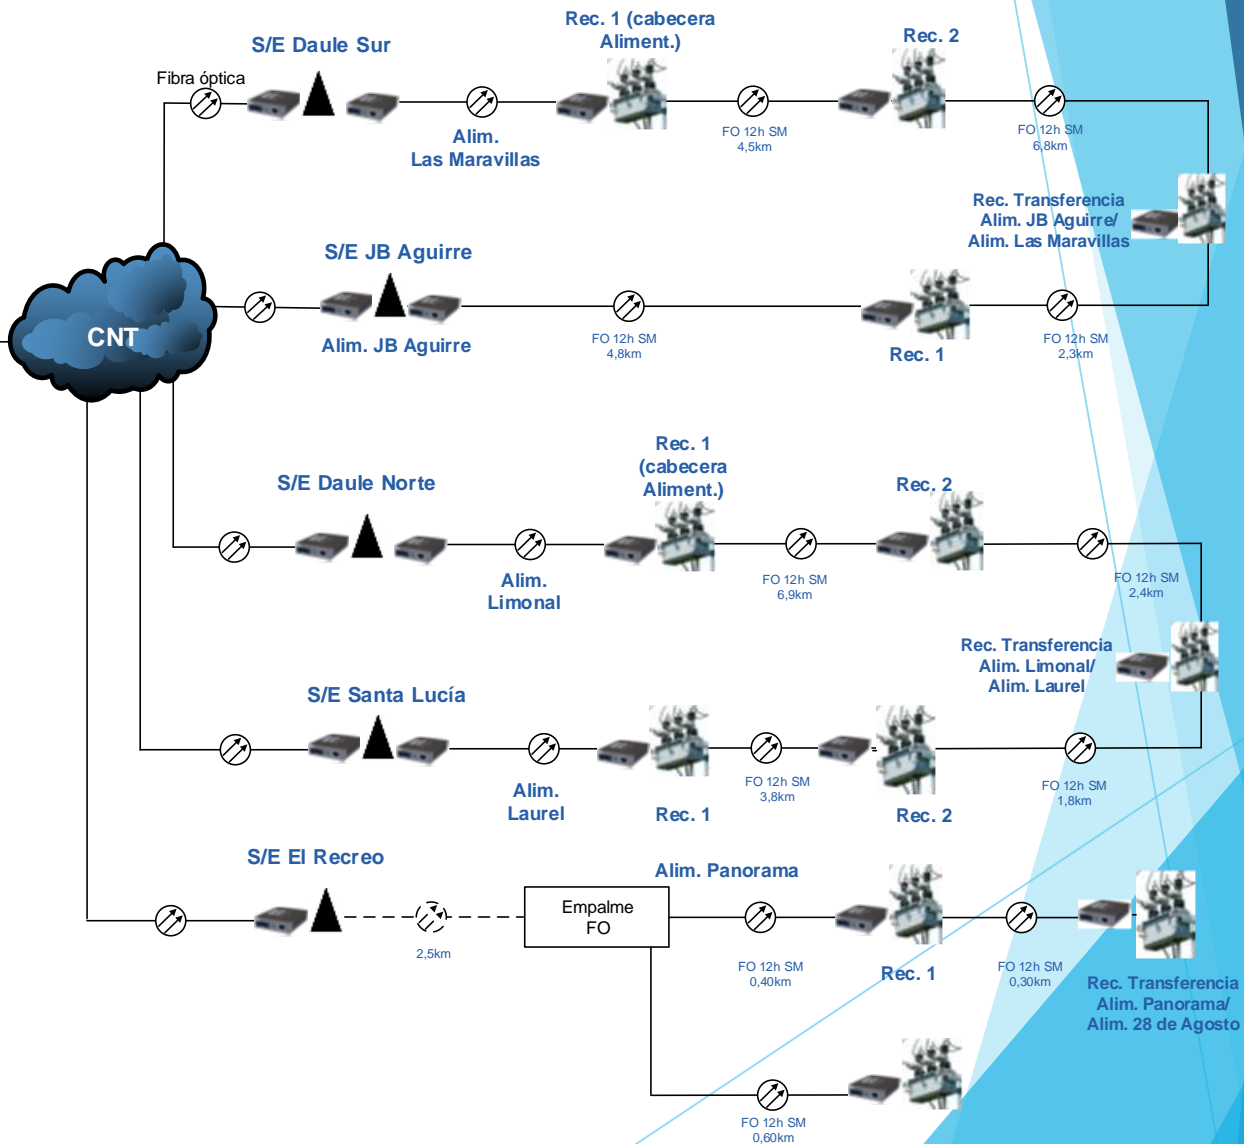

TELECOMUNICACIONES

UNIDAD DE NEGOCIO EL ORO

CENTRO DE CONTROL

TELECOMUNICACIONES

UNIDAD DE NEGOCIO ESMERALDAS

TELECOMUNICACIONES

UNIDAD DE NEGOCIO GUAYAS-LOS RIOS

CENTRO DE CONTROL

TELECOMUNICACIONES

UNIDAD DE NEGOCIO LOS RÍOS

CENTRO DE CONTROL
Edif. Dirección Técnica

Fibra óptica/12H
Distancia: 1100m

Edificio CNEL
Babahoyo

Fibra óptica

TELECOMUNICACIONES

UNIDAD DE NEGOCIO MANABI