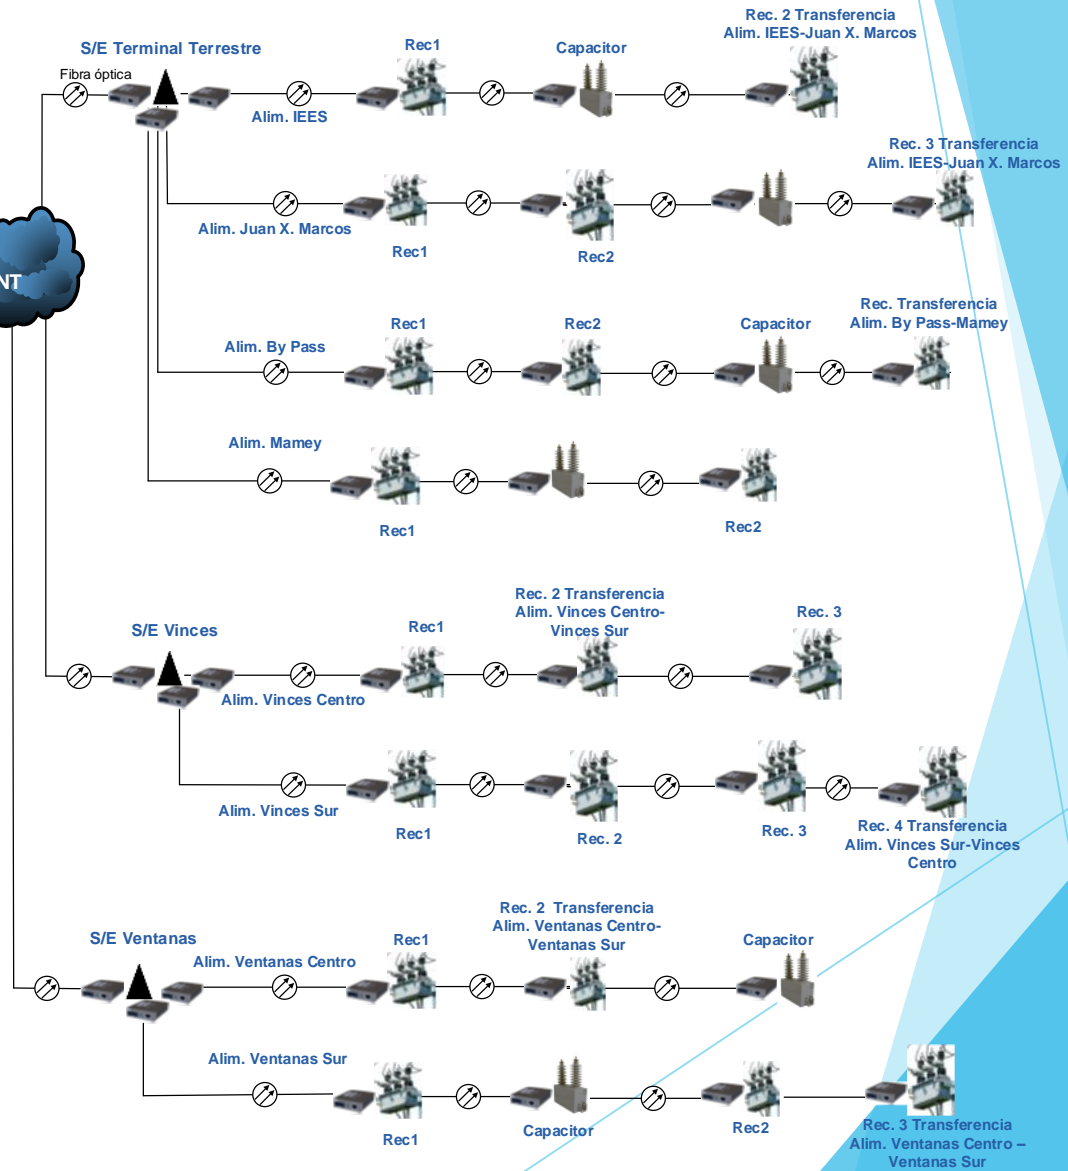

TELECOMUNICACIONES

UNIDAD DE NEGOCIO LOS RÍOS

CENTRO DE CONTROL
Edif. Dirección Técnica

Fibra óptica/12H
Distancia: 1100m

Edificio CNEL
Babahoyo

Fibra óptica

TELECOMUNICACIONES

UNIDAD DE NEGOCIO MANABI