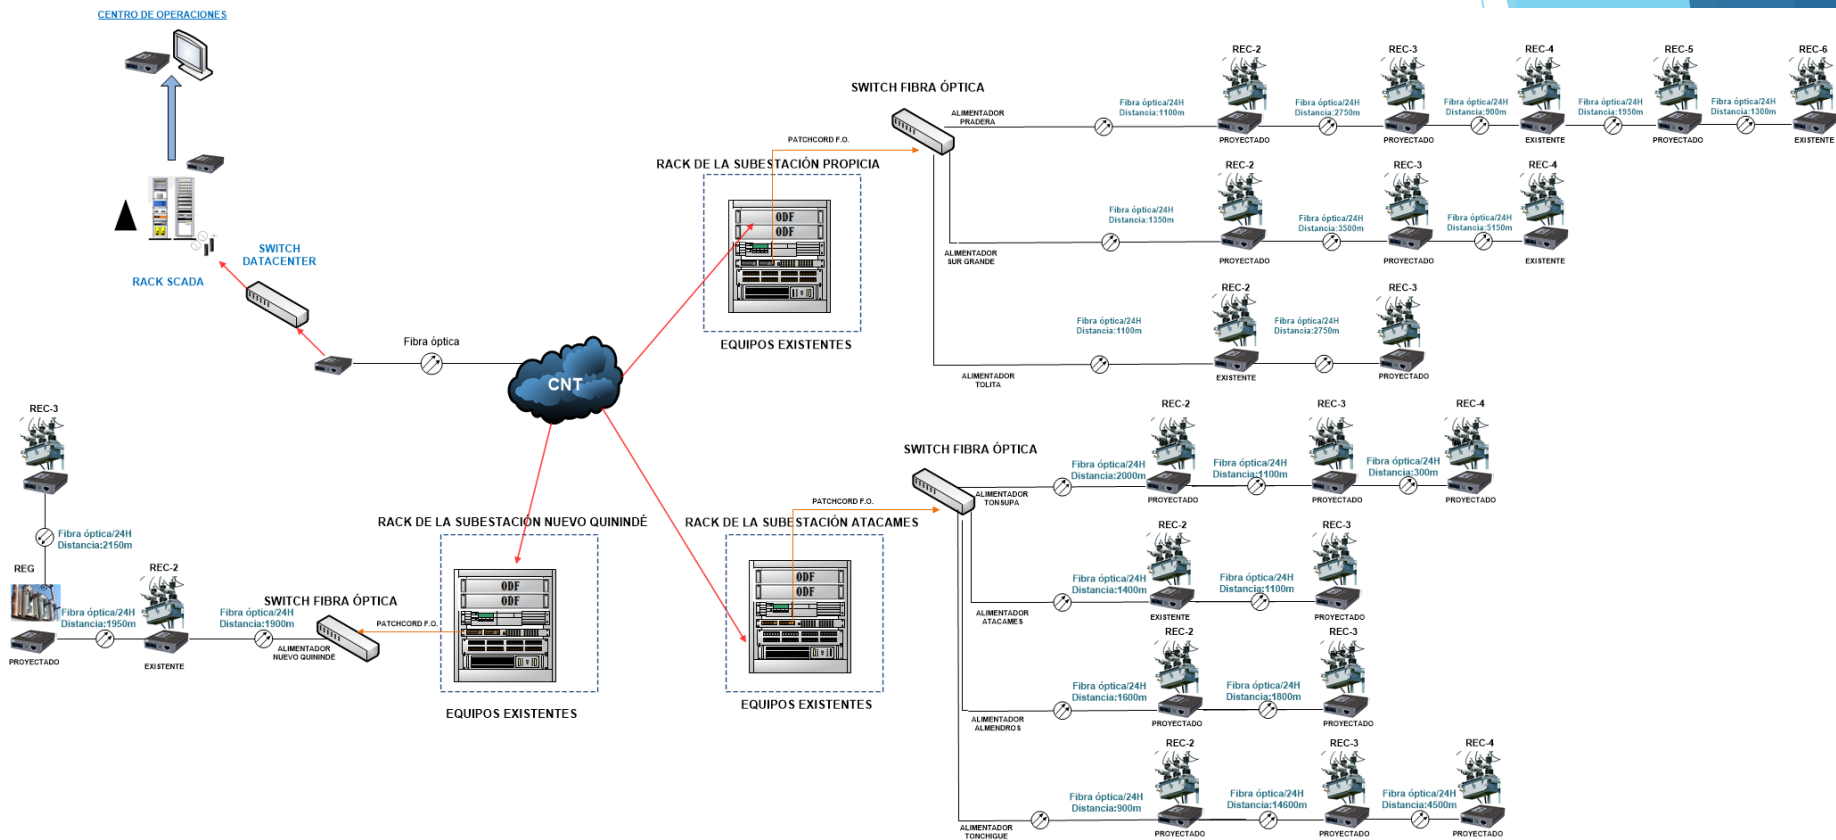

TELECOMUNICACIONES

UNIDAD DE NEGOCIO EL ORO

CENTRO DE CONTROL

TELECOMUNICACIONES

UNIDAD DE NEGOCIO ESMERALDAS

TELECOMUNICACIONES

UNIDAD DE NEGOCIO GUAYAS-LOS RIOS

CENTRO DE CONTROL

TELECOMUNICACIONES

UNIDAD DE NEGOCIO LOS RÍOS

CENTRO DE CONTROL
Edif. Dirección Técnica

Fibra óptica/12H
Distancia: 1100m

Edificio CNEL
Babahoyo

Fibra óptica

TELECOMUNICACIONES

UNIDAD DE NEGOCIO MANABI