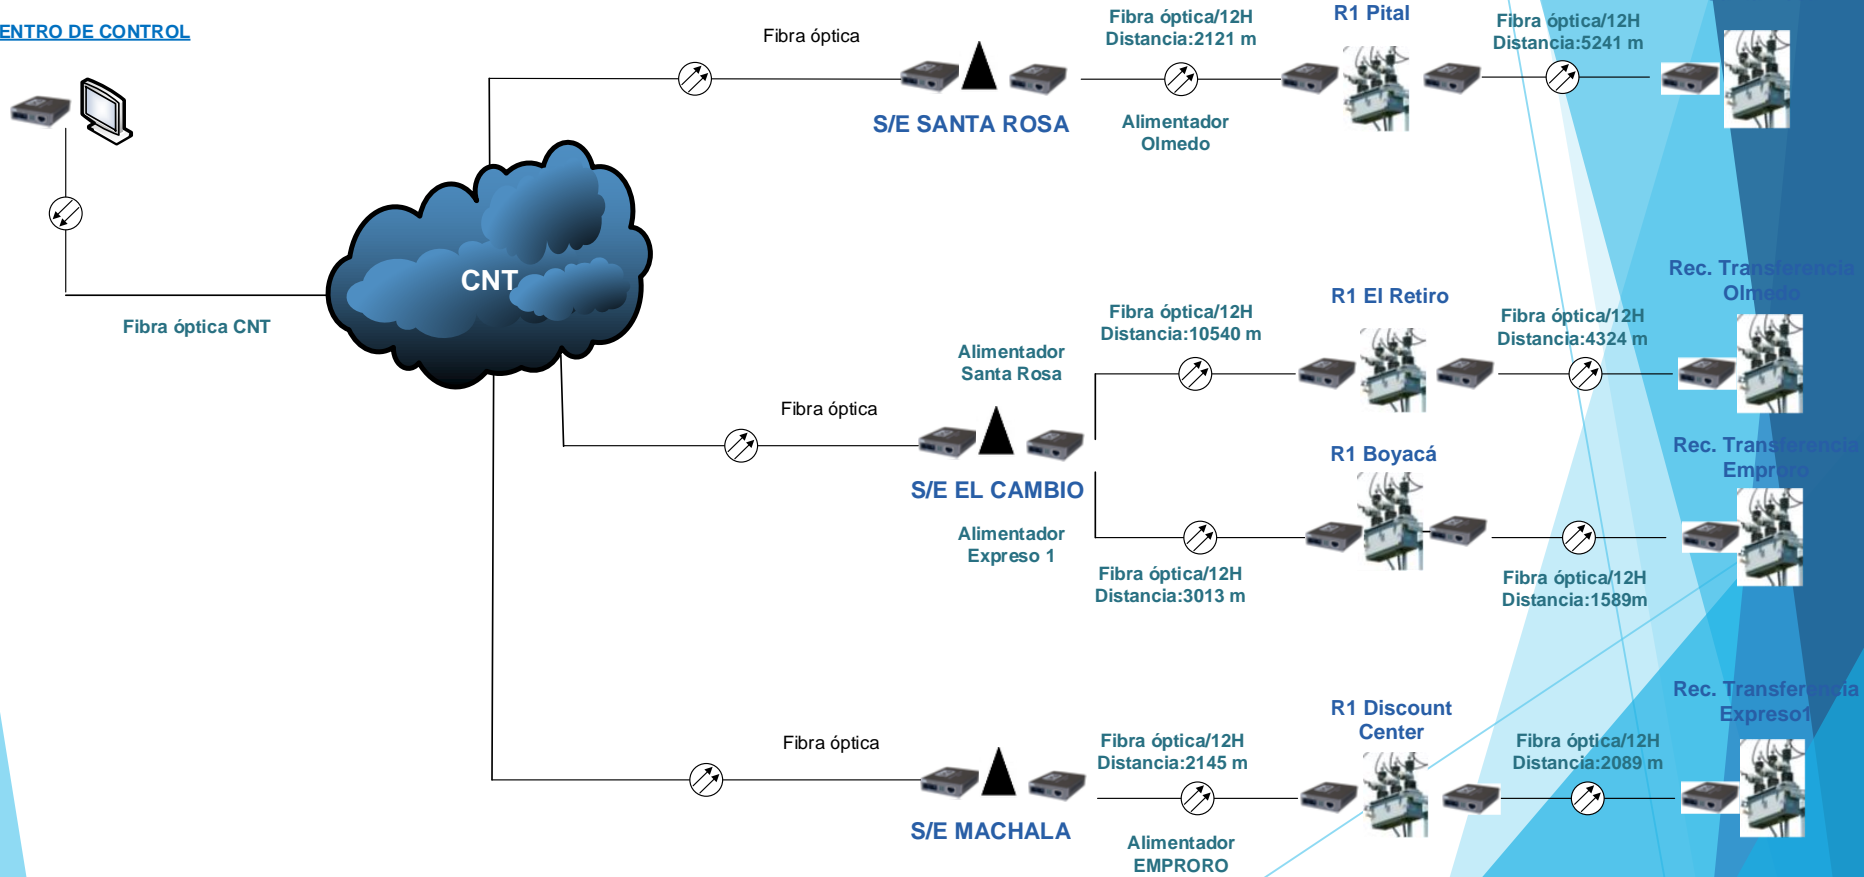

TELECOMUNICACIONES

UNIDAD DE NEGOCIO EL ORO

CENTRO DE CONTROL

TELECOMUNICACIONES

UNIDAD DE NEGOCIO ESMERALDAS

TELECOMUNICACIONES

UNIDAD DE NEGOCIO GUAYAS-LOS RIOS

CENTRO DE CONTROL

TELECOMUNICACIONES

UNIDAD DE NEGOCIO LOS RÍOS

CENTRO DE CONTROL
Edif. Dirección Técnica

Fibra óptica/12H
Distancia: 1100m

Edificio CNEL
Babahoyo

Fibra óptica

TELECOMUNICACIONES

UNIDAD DE NEGOCIO MANABI